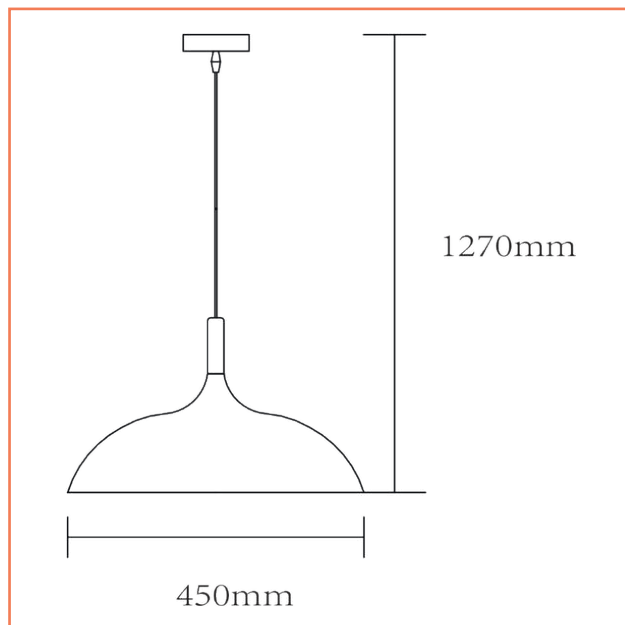

Lámpara *Akiara white*

Lámpara colgante Akiara White, Pantalla metálica blanca con sujeción en madera, de gran diámetro,

Ficha Técnica De Producto

MD42727-1S

Modelo:	Techo
Item No:	MD42727-1S
Fuente:	1XE27 max CFL/LED
Potencia:	40 W
Voltaje:	120 Vac
Frecuencia:	60 Hz
Dimensiones De Caja (LxWxH):	47 cm x 47 cm x 23 cm
Peso Bruto:	3,5 Kg
Tipo De Uso:	Interior
Certificación:	Retilap