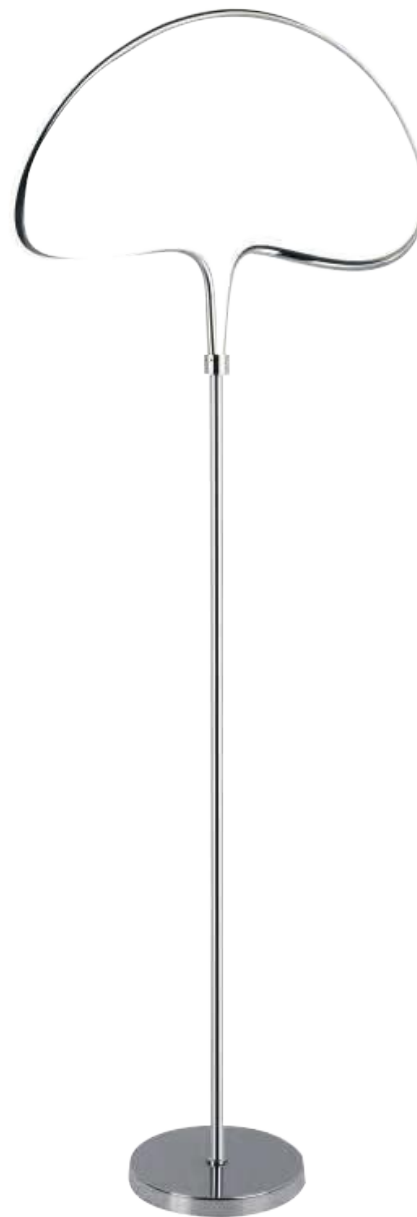

ASPEN

LIENXO®

— ART OF LIGHTING —

ASPEN Lámpara de Piso

Uso interior

Ref: ML8176-4

Tensión: 120V

Frecuencia: 60Hz

Potencia: 25W LED

CCT: 4000K

Dimensiones:

Ancho: 600 mm

Alto: 1620 mm

RETILAP

Certificado No: 2254

LIENXO