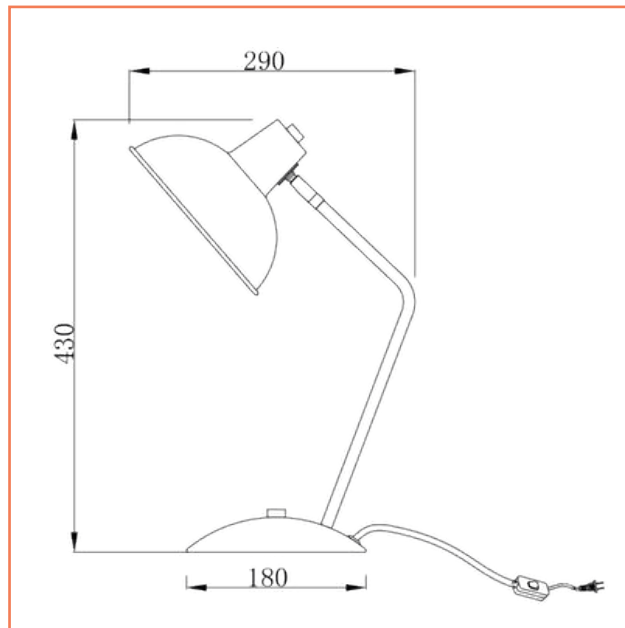

## Lámpara *Bruno rosa*

Lámpara de mesa BRUNO , Modelo vintage con aplicaciones en oro rosado y brazo de metal angulado, que llenan de elegancia y sofisticación tus espacios.

## MT51622-1D

- Modelo:** Mesa  
**Item No:** MT51622-1D  
**Fuente:** 1XE27 max CFL/LED  
**Potencia:** 40 W  
**Voltaje:** 120 Vac  
**Frecuencia:** 60 Hz  
**Dimensiones De Caja (LxWxH):** 21 cm x 21 cm x 42 cm  
**Peso Bruto:** 1,51 Kg  
**Tipo De Uso:** Interior  
**Certificación:** Retilap