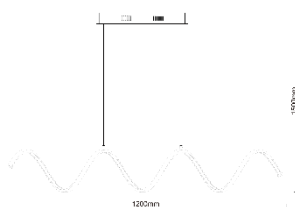

LÁMPARAS CIBELES

Lámpara de techo Cibeles con led incorporado, forma torneada y exclusiva.

Modelo	DE TECHO	COLGANTE	DE MESA	DE MESA
Item No	MX9922-1	MD9952-1L	MT9932-1	MT9922-1
Fuente	LED SMD3014	LED SMD3014	LED SMD3014	LED SMD3014
Potencia	21W	23W	10W	10W
Voltaje	120 Vac	120 Vac	120 Vac	120 Vac
Frecuencia	60Hz	60Hz	60Hz	60Hz
Temperatura de color	4000K	4000K	4000K	4000K
Flujo Luminoso	1200Lm	1150Lm	1200Lm	500Lm
Vida Útil	20.000 horas	20.000 horas	20.000 horas	20.000 horas
Dimensiones de la Caja (L x W x H)	55cm X 50cm X 52,5cm		27,5cm X 27cm X 41cm	
Peso Bruto	1,1kg		0,62kg	
Tipo de Uso	Interior	Interior	Interior	Interior