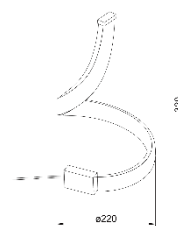

LÁMPARAS CIBELES

Lámpara de techo Cibeles con led incorporado, forma torneada y exclusiva.

Modelo	DE TECHO	COLGANTE	DE MESA	DE MESA
Item No	MX9922-1	MD9952-1L	MT9932-1	MT9922-1
Fuente	LED SMD3014	LED SMD3014	LED SMD3014	LED SMD3014
Potencia	21W	23W	10W	10W
Voltaje	120 Vac	120 Vac	120 Vac	120 Vac
Frecuencia	60Hz	60Hz	60Hz	60Hz
Temperatura de color	4000K	4000K	4000K	4000K
Flujo Luminoso	1200Lm	1150Lm	1200Lm	500Lm
Vida Útil	20.000 horas	20.000 horas	20.000 horas	20.000 horas
Dimensiones de la Caja (L x W x H)	55cm X 50cm X 52,5cm		27,5cm X 27cm X 41cm	
Peso Bruto	1,1kg		0,62kg	
Tipo de Uso	Interior	Interior	Interior	Interior