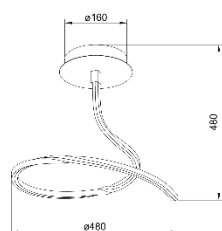

LÁMPARAS CIBELES

Lámpara de techo Cibeles con led incorporado, forma torneada y exclusiva.

Modelo	DE TECHO	COLGANTE	DE MESA	DE MESA
Item No	MX9922-1	MD9952-1L	MT9932-1	MT9922-1
Fuente	LED SMD3014	LED SMD3014	LED SMD3014	LED SMD3014
Potencia	21W	23W	10W	10W
Voltaje	120 Vac	120 Vac	120 Vac	120 Vac
Frecuencia	60Hz	60Hz	60Hz	60Hz
Temperatura de color	4000K	4000K	4000K	4000K
Flujo Luminoso	1200Lm	1150Lm	1200Lm	500Lm
Vida Útil	20.000 horas	20.000 horas	20.000 horas	20.000 horas
Dimensiones de la Caja (L x W x H)	55cm X 50cm X 52,5cm		27,5cm X 27cm X 41cm	
Peso Bruto	1,1kg		0,62kg	
Tipo de Uso	Interior	Interior	Interior	Interior