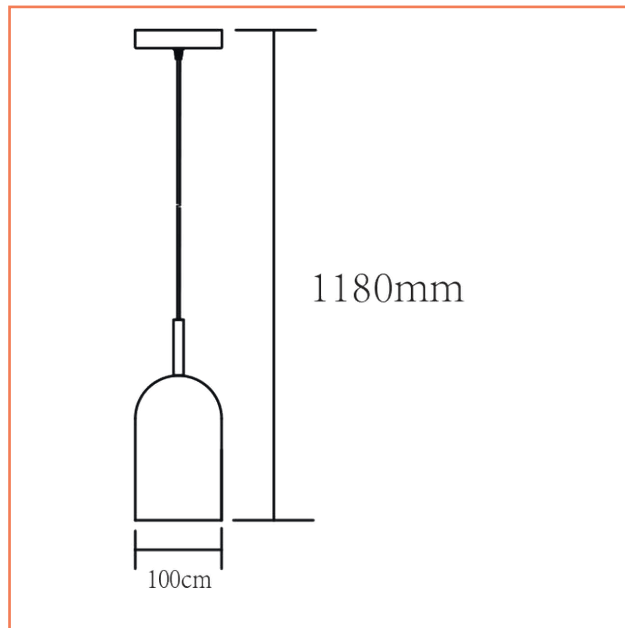

Lámpara *Cuarzo*

Lámpara colgante Cuarzo, una obra maestra con pantalla fabricada en mármol sujeción dorada metálica, una combinación moderna que podrás usar en el dormitorio, sala, comedor o pasillos

Ficha Técnica De Producto

MD40971A-1B

Modelo:	Techo
Item No:	MD40971A-1B
Fuente:	1XE27 max CFL/LED
Potencia:	40 W
Voltaje:	120 Vac
Frecuencia:	60 Hz
Dimensiones De Caja (LxWxH):	24 cm x 15 cm x 15 cm
Peso Bruto:	1,67 Kg
Tipo De Uso:	Interior
Certificación:	Retilap