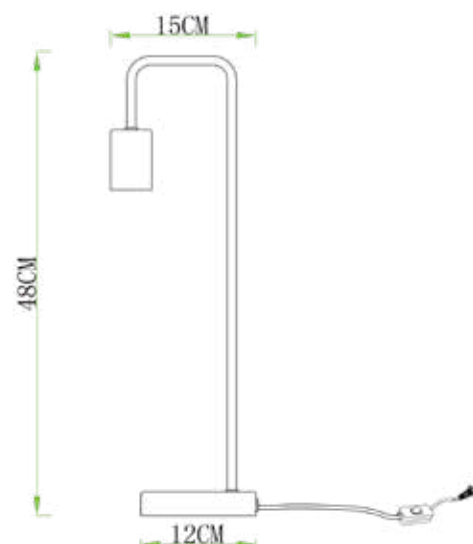

LÁMPARA DE MESA LINO

NEGRA

Lámpara de mesa o escritorio Lino, potente combinación de color humo cromado y base en mármol natural.

Modelo	MESA
Item No	MT51700-1
Potencia Max	40W CFL/LED
Casquillo	E27
Voltaje	120 Vac
Frecuencia	60Hz
Dimensiones de la Caja (L x W x H)	48cm X 12cm X 15cm
Peso Bruto	0,559kg
Tipo de Uso	Interior
Certificación	Retilap