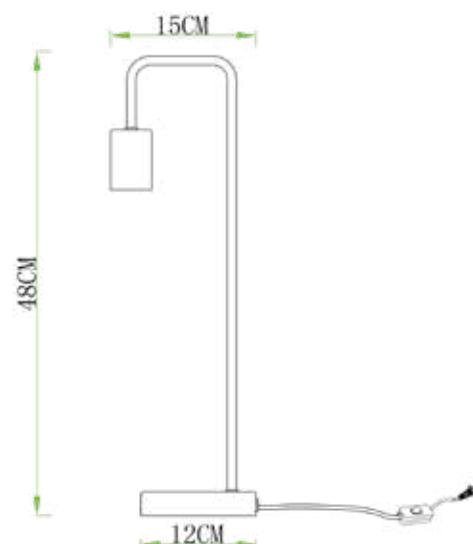

LÁMPARA DE MESA LINO

ORO FRANCÉS

Lámpara de mesa o escritorio Lino, potente combinación de color oro francés y base en mármol natural.

Modelo	MESA
Item No	MT51700B-1A
Potencia Max	40W CFL/LED
Casquillo	E27
Voltaje	120 Vac
Frecuencia	60Hz
Dimensiones de la Caja (L x W x H)	48cm X 12cm X 15cm
Peso Bruto	0,559kg
Tipo de Uso	Interior
Certificación	Retilap