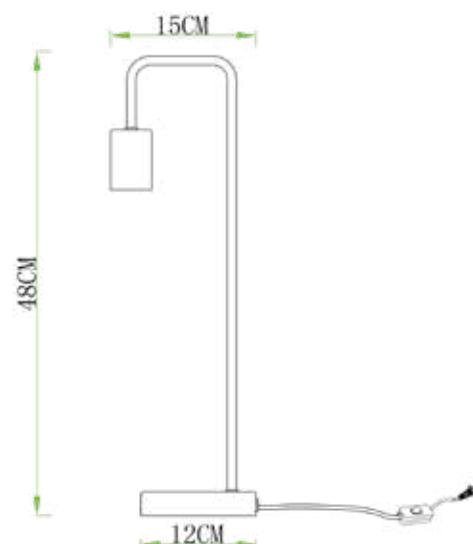

LÁMPARA DE MESA LINO

ORO

Lámpara de mesa o escritorio Lino, potente combinación de color oro y base en mármol natural.

Modelo	MESA
Item No	MT51712A-1
Potencia Max	40W CFL/LED
Casquillo	E27
Voltaje	120 Vac
Frecuencia	60Hz
Dimensiones de la Caja (L x W x H)	48cm X 12cm X 15cm
Peso Bruto	0,559kg
Tipo de Uso	Interior
Certificación	Retilap