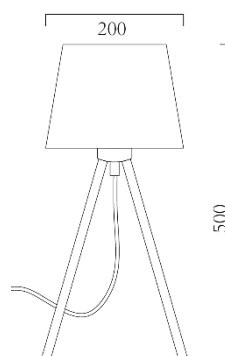

LÁMPARAS DEVI

Lámpara Devi de Mesa, en forma de trípode, moderna con pantalla gris.

Diseño y estilo en un solo.

Modelo	MESA	PISO
Item No	MB60396C-1	MD42479
Potencia Max	40W CFL/LED	40W CFL/LED
Casquillo	E27	E27
Voltaje	120 Vac	120 Vac
Frecuencia	60Hz	60Hz
Dimensiones de la Caja (L x W x H)	26cm X 26cm X 22cm	45cm X 34cm X 21cm
Peso Bruto	0,62kg	1,9kg
Tipo de Uso	Interior	Interior