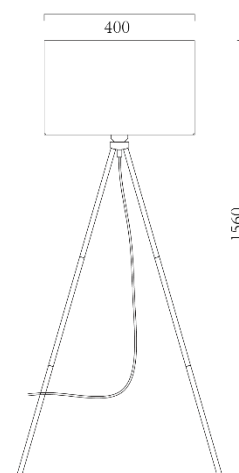

LÁMPARAS DEVI

Lámpara Devi de Mesa, en forma de trípode, moderna con pantalla gris.

Diseño y estilo en un solo.

Modelo	MESA	PISO
Item No	MB60396C-1	MD42479
Potencia Max	40W CFL/LED	40W CFL/LED
Casquillo	E27	E27
Voltaje	120 Vac	120 Vac
Frecuencia	60Hz	60Hz
Dimensiones de la Caja (L x W x H)	26cm X 26cm X 22cm	45cm X 34cm X 21cm
Peso Bruto	0,62kg	1,9kg
Tipo de Uso	Interior	Interior