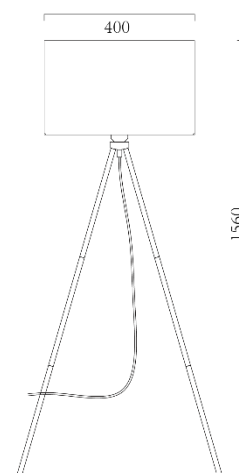

## LÁMPARAS DEVI

Lámpara Devi de piso con forma trípode, moderna y con pantalla negra.  
Ideal para usar con bobillo led. Diseño y estilo en uno solo.

Modelo	MESA	PISO
Item No	MB60396C-1	MD42479
Potencia Max	40W CFL/LED	40W CFL/LED
Casquillo	E27	E27
Voltaje	120 Vac	120 Vac
Frecuencia	60Hz	60Hz
Dimensiones de la Caja (L x W x H)	26cm X 26cm X 22cm	45cm X 34cm X 21cm
Peso Bruto	0,62kg	1,9kg
Tipo de Uso	Interior	Interior