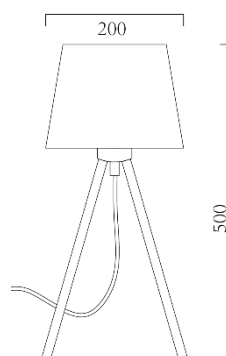

## LÁMPARAS DEVI

Lámpara Devi de piso con forma trípode, moderna y con pantalla negra.  
Ideal para usar con bobillo led. Diseño y estilo en uno solo.

Modelo	MESA	PISO
Item No	MB60396C-1	MD42479
Potencia Max	40W CFL/LED	40W CFL/LED
Casquillo	E27	E27
Voltaje	120 Vac	120 Vac
Frecuencia	60Hz	60Hz
Dimensiones de la Caja (L x W x H)	26cm X 26cm X 22cm	45cm X 34cm X 21cm
Peso Bruto	0,62kg	1,9kg
Tipo de Uso	Interior	Interior