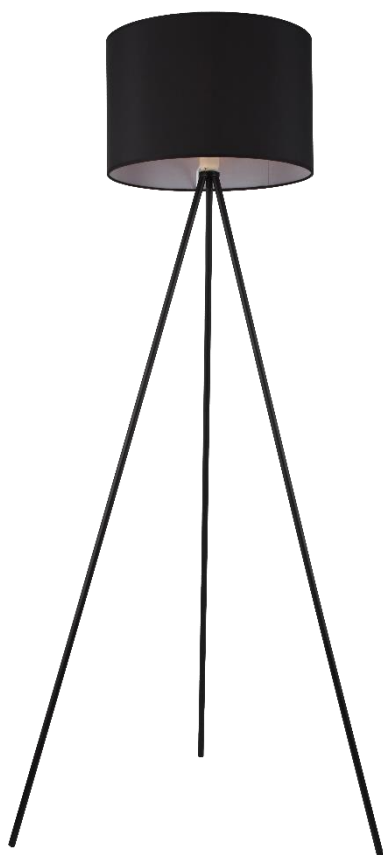

## LÁMPARAS DEVI

Lámpara Devi de piso con forma trípode, moderna y con pantalla negra.  
Ideal para usar con bobillo led. Diseño y estilo en uno solo.

Modelo	MESA	PISO
Item No	MB60396C-1	MD42479
Potencia Max	40W CFL/LED	40W CFL/LED
Casquillo	E27	E27
Voltaje	120 Vac	120 Vac
Frecuencia	60Hz	60Hz
Dimensiones de la Caja (L x W x H)	26cm X 26cm X 22cm	45cm X 34cm X 21cm
Peso Bruto	0,62kg	1,9kg
Tipo de Uso	Interior	Interior