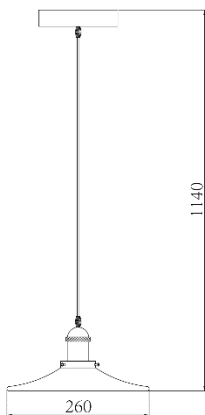

## LÁMPARA BRONZ

**DIMENSIONES**

<b>MODELO:</b>	<b>BRONZ</b>
<b>Item No.</b>	MD42479
<b>40WMAX</b>	E27 BOMBILLO 120V · 60Hz
<b>APLICACIÓN:</b>	SUSPENDER / SOBREPONER
<b>MATERIAL:</b>	METAL
<b>COLOR</b>	NEGRO + ANTIBRONCE
<b>CERTIFICACIÓN:</b>	RETILAP