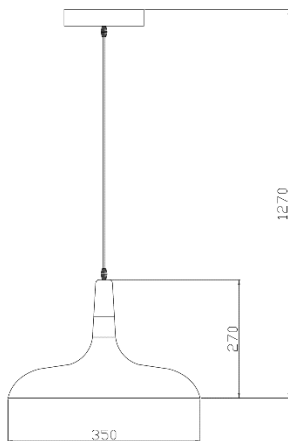

LÁMPARA TARA

DIMENSIONES

MODELO:		TARA	
Item No.	MD51652A-1		
40WMAX	E27	BOMBILLO	120V · 60Hz
APLICACIÓN:	SUSPENDER / SOBREPONER		
MATERIAL:	MADERA + METAL		
COLOR	BLANCO + DORADO		
CERTIFICACIÓN:	RETILAP		