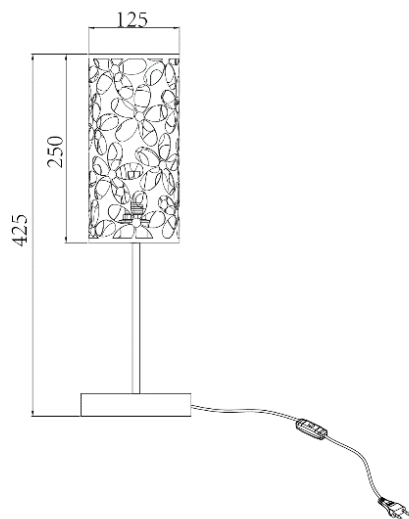

## LÁMPARA VERA DE MESA

**DIMENSIONES**

<b>MODELO:</b>		<b>VERA DE MESA</b>	
<b>Item No.</b>		<b>MT51713-1</b>	
<b>40WMAX</b>	<b>E27</b>	<b>BOMBILLO</b> <b>NO INCLUIDO</b>	<b>120V ·</b> <b>60Hz</b>
<b>APLICACIÓN:</b>	<b>MESA</b>		
<b>MATERIAL:</b>		<b>METAL</b>	
<b>COLOR</b>		<b>ORO ROSÉ</b>	
<b>CERTIFICACIÓN:</b>		<b>RETILAP</b>	