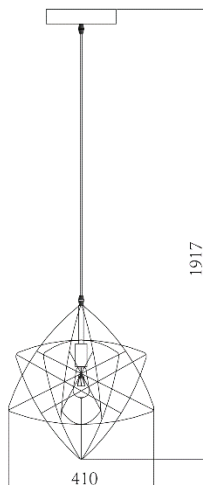

LÁMPARA YARA ESTRELLA

DIMENSIONES

MODELO:	YARA		
Item No.	MD42574A		
40WMAX	E27	BOMBILLO	120V · 60Hz
APLICACIÓN:	SUSPENDER / SOBREPONER		
MATERIAL:	METAL		
COLOR	ORO ROSÉ		
CERTIFICACIÓN:	RETILAP		