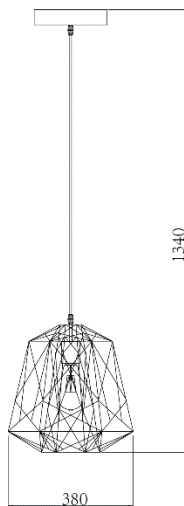

LÁMPARA YARA TRAPEZIO

DIMENSIONES

MODELO:		YARA	
Item No.		MD42574D	
40WMAX	E27	BOMBILLO	120V · 60Hz
APLICACIÓN:		SUSPENDER / SOBREPONER	
MATERIAL:		METAL	
COLOR		ANTI-BRONZE	
CERTIFICACIÓN:		RETILAP	