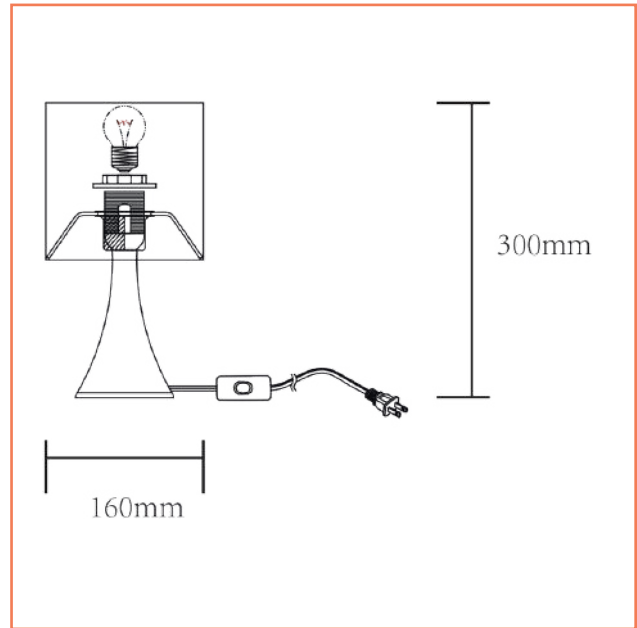

Lámpara *Finn*

Lámpara de mesa Finn , Con su bonito dúo de tonos Negro y cobre, tienen un aspecto elegante y atemporal que le dará a tu interior mucho carácter. Tiene una estructura sencilla y refinada realizada en un material metálico Cobre que le da mucho brillo a la luminaria y una pantalla en lona que se contrasta elegantemente, difundirá una luz cálida y agradable.

Ficha Técnica De Producto

MT434505

- Modelo:** Mesa
Item No: MT434505
Fuente: 1XE27 max CFL/LED
Potencia: 40 W
Voltaje: 120 Vac
Frecuencia: 60 Hz
Dimensiones De Caja (LxWxH): 17 cm x 17 cm x 24 cm
Peso Bruto: 0,61 Kg
Tipo De Uso: Interior
Certificación: Retilap