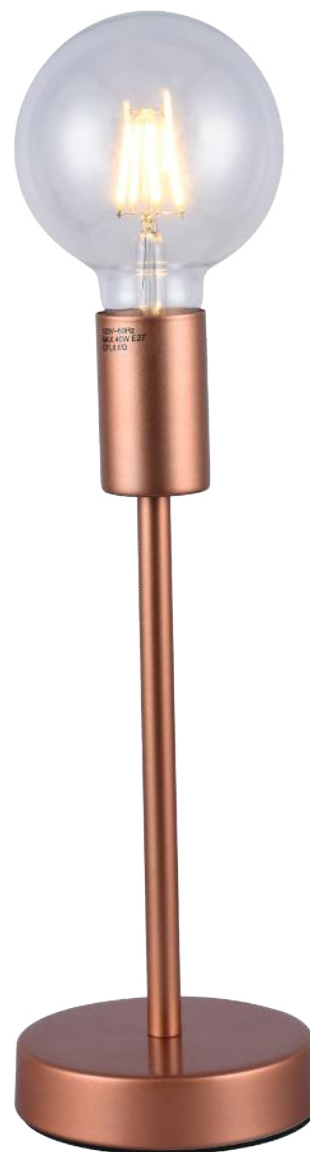

TRAZO ROSE Lámpara de mesa Uso interior

Ref: ML67063-1

Tensión: 120V

Frecuencia: 60Hz

2xE27 – 40Wmax

CFL / LED

Dimensiones:

Ancho: 110 mm

Alto: 290 mm

Largo: 110 mm

Dimensiones De Caja (LxwxH): 13x13x15

Peso Bruto: 0,9k

RETILAP

Certificado 2254

LIENXO
— ART OF LIGHTING —