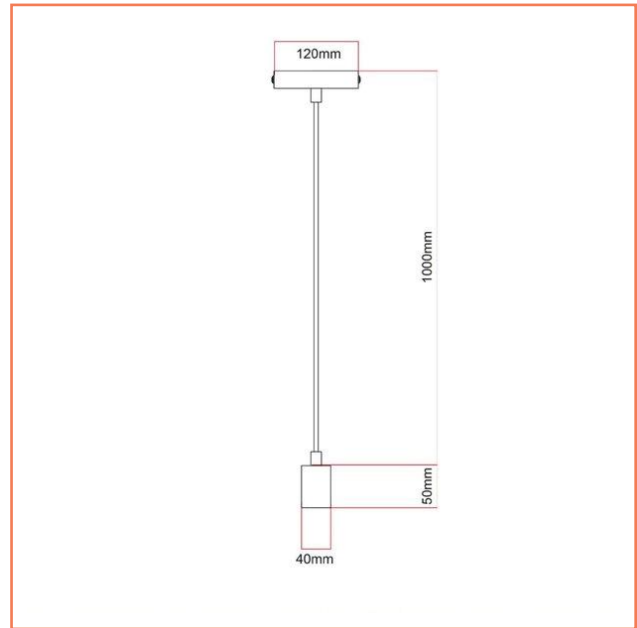

Lámpara *Genia gold*

Lámpara Colgante Genia, simple, moderno, elegante... ideal para conformar grupos a diferentes alturas y complementar con nuestros bombillos retro de filamentos led- Disponible en Rose y Dorada. Uso sugerido con bombillo de filamentos led

Ficha Técnica De Producto

MD50377-1

- Modelo:** Techo
Item No: MD50377-1
Fuente: 1XE27 max CFL/LED
Potencia: 40 W
Voltaje: 120 Vac
Frecuencia: 60 Hz
Dimensiones De Caja (LxWxH): 10 cm x 10 cm x 10 cm
Peso Bruto: 0,28 Kg
Tipo De Uso: Interior
Certificación: Retilap