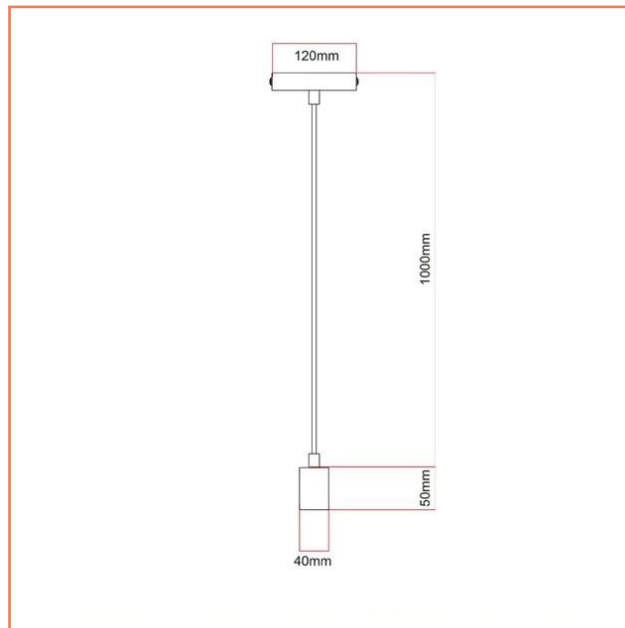

Lámpara *Genia rose*

Lámpara Colgante Genia, simple, moderno, elegante... ideal para conformar grupos a diferentes alturas y complementar con nuestros bombillos retro de filamentos led- Disponible en Rose y Dorada. Uso sugerido con bombillo de filamentos led

Ficha Técnica De Producto

MD50377-1B

| | |
|-------------------------------------|-----------------------|
| Modelo: | Techo |
| Item No: | MD50377-1B |
| Fuente: | 1XE27 max CFL/LED |
| Potencia: | 40 W |
| Voltaje: | 120 Vac |
| Frecuencia: | 60 Hz |
| Dimensiones De Caja (LxWxH): | 10 cm x 10 cm x 10 cm |
| Peso Bruto: | 0,28 Kg |
| Tipo De Uso: | Interior |
| Certificación: | Retilap |