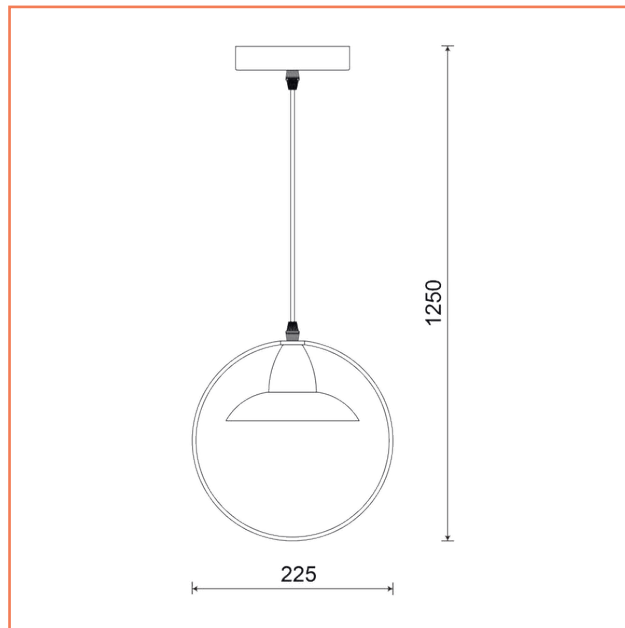

Lámpara *Geometric campana*

Lámpara colgante en forma de campana con un aro envolvente, genera un ambiente moderno para los espacios de tu hogar.

Ficha Técnica De Producto

MD50361A-1H

- Modelo:** Colgante
Item No: MD50361A-1H
Fuente: 1XE27 max CFL/LED
Potencia: 40 W
Voltaje: 120 Vac
Frecuencia: 60 Hz
Dimensiones De Caja (LxWxH): 5 cm x 45 cm x 46 cm
Peso Bruto: 1 Kg
Tipo De Uso: Interior
Certificación: Retilap