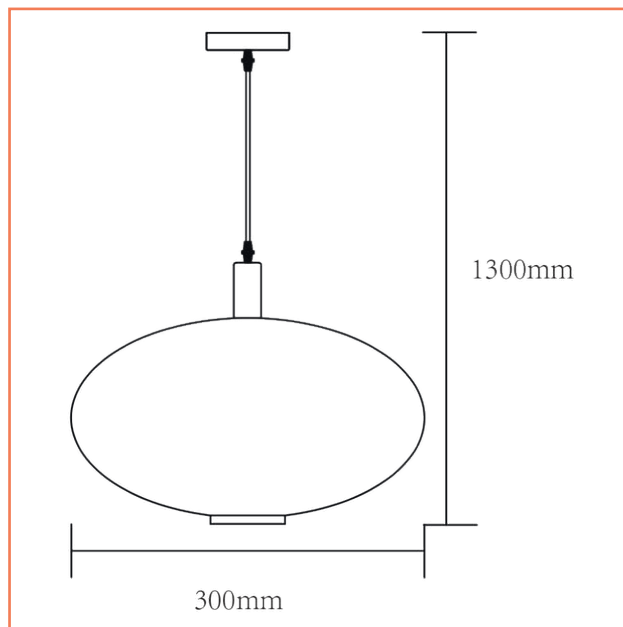

Lámpara

Helio ovalada

Lámpara colgante Helio ovalada, Hermoso óvalo de vidrio esmerilado opaco suspendida por un cable graduable hasta un metro de altura y su detalle dorado le brindan elegancia y diseño a cualquier espacio.

Ficha Técnica De Producto

MD40486-1L

Modelo:	Techo
Item No:	MD40486-1L
Fuente:	1XE27
Potencia:	40 W max CFL/LAD
Voltaje:	120 Vac
Frecuencia:	60 Hz
Dimensiones De Caja (LxWxH):	40 cm x 36 cm x 23,5 cm
Peso Bruto:	2,41 Kg
Tipo De Uso:	Interior
Certificación:	Retilap