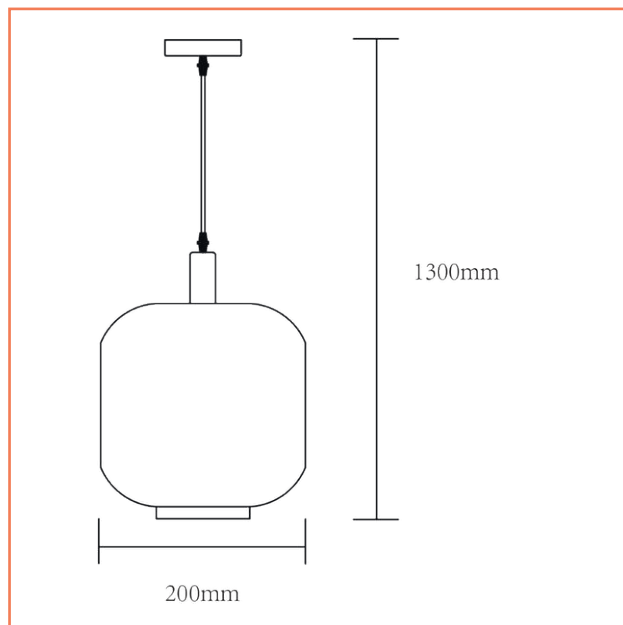

## Lámpara *Helio quadrat*

Lámpara colgante Helio, Hermosa esfera de vidrio esmerilado opaco suspendida por un cable graduable hasta un metro de altura y su detalle dorado le brindan elegancia y diseño a cualquier espacio.

## MD40429-1S

- Modelo:** Techo  
**Item No:** MD40429-1S  
**Fuente:** 1XE27  
**Potencia:** 40 W MAX CFL/LED  
**Voltaje:** 120 Vac  
**Frecuencia:** 60 Hz  
**Dimensiones De Caja (LxWxH):** 30 cm x 25 cm x 25 cm  
**Peso Bruto:** 1,30 Kg  
**Tipo De Uso:** Interior  
**Certificación:** Retilap