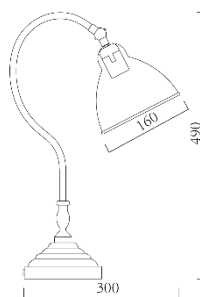

LÁMPARA IGOR

Lámpara de mesa Igor diseño original con brazo torneado y campana en color oro antibronce.

Modelo	MESA
Item No	MT51682-1
Potencia Max	40W CFL/LED
Casquillo	E27
Voltaje	120 Vac
Frecuencia	60Hz
Dimensiones de la Caja (L x W x H)	18cm X 16cm X 47cm
Peso Bruto	0,62kg
Tipo de Uso	Interior