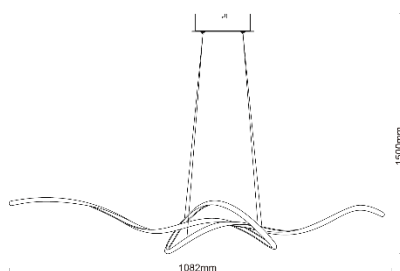

LÁMPARA KASANDRA

Lámpara icónica de aluminio moldeado nodular color cromado integrado con iluminación led, brinda distinción a tus espacios.

Modelo	COLGANTE
Item No	MD9693-B
Fuente	LED SMD3014
Potencia	25,2 W
Voltaje	120 Vac
Frecuencia	60Hz
Temperatura de color	4000K
Flujo Luminoso	1750 Lm
Vida Útil	20.000 horas
Dimensiones de la Caja (L x W x H)	114cm X 25cm X 23,5cm
Peso Bruto	1,36kg
Tipo de Uso	Interior