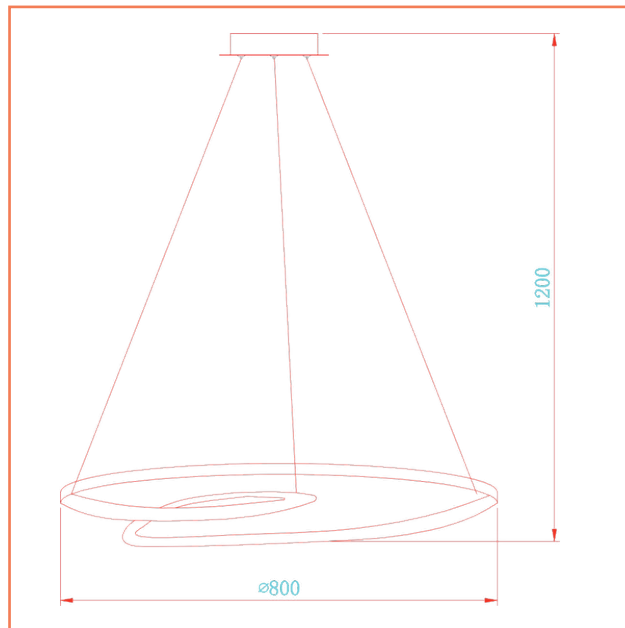

Lámpara *Kobra*

Lámpara led integrado formada por 2 aros convergentes en uno solo, color oro rosé. Una obra de arte al iluminar.

Ficha Técnica De Producto

MD9717-1

Modelo:	Techo
Item No:	MD9717-1
Fuente:	LED
Potencia:	60 W
Voltaje:	120 Vac
Frecuencia:	60 Hz
Temperatura De Color:	4000 k
Vida Útil:	20.000 Horas
Dimensiones De Caja (LxwxH):	85 cm x 85 cm x12 cm
Peso Bruto:	3,30 Kg
Tipo De Uso:	Interior
Certificación:	Retilap