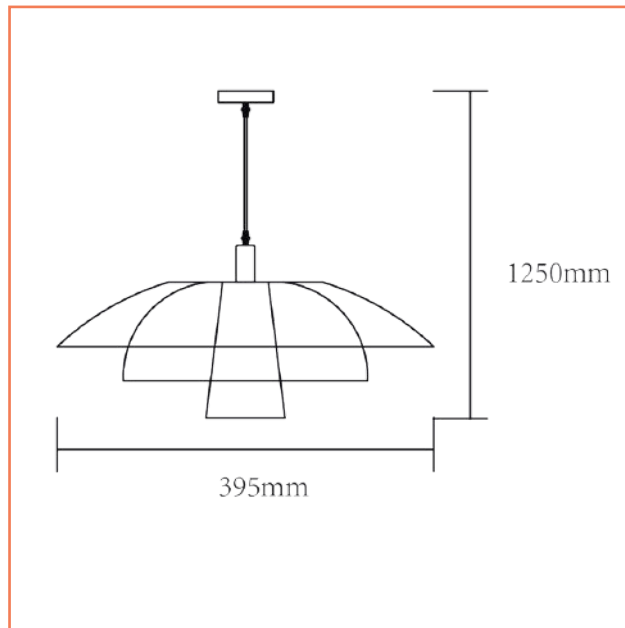

Lámpara *Koffing*

Esta hermosa lámpara colgante de diseño contemporáneo, agrega un aspecto exclusivo a cualquier ambiente moderno. Su diseño de varias capas de vidrio en colores, verde, rosado y amarillo proporciona una luz suave que se proyecta hacia abajo. Ajustable en su altura con 1 metro de cable incluido

Ficha Técnica De Producto

MD42836B-1A

- Modelo:** Techo
- Item No:** MD42836B-1A
- Fuente:** 1XE27 max CFL/LED
- Potencia:** 40 W
- Voltaje:** 120 Vac
- Frecuencia:** 60 Hz
- Dimensiones De Caja (LxWxH):** 29 cm x 45 cm x 45 cm
- Peso Bruto:** 3,07 Kg
- Tipo De Uso:** Interior
- Certificación:** Retilap