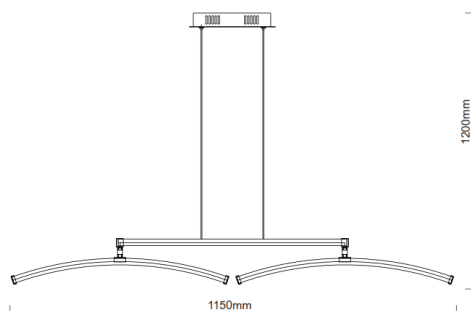

LÁMPARA KRETA

Línea de aluminio acompañada de dos barras con ligera curvatura móviles que brindan versatilidad a tu experiencia al iluminar.

Modelo	COLGANTE
Item No	MD9970-2
Fuente	LED SMD3014
Potencia	20W
Voltaje	120 Vac
Frecuencia	60Hz
Temperatura de color	4000K
Flujo Luminoso	1200Lm
Vida Útil	20.000 horas
Dimensiones de la Caja (L x W x H)	120cm X 22 cm X 14cm
Peso Bruto	2,75kg
Tipo de Uso	Interior