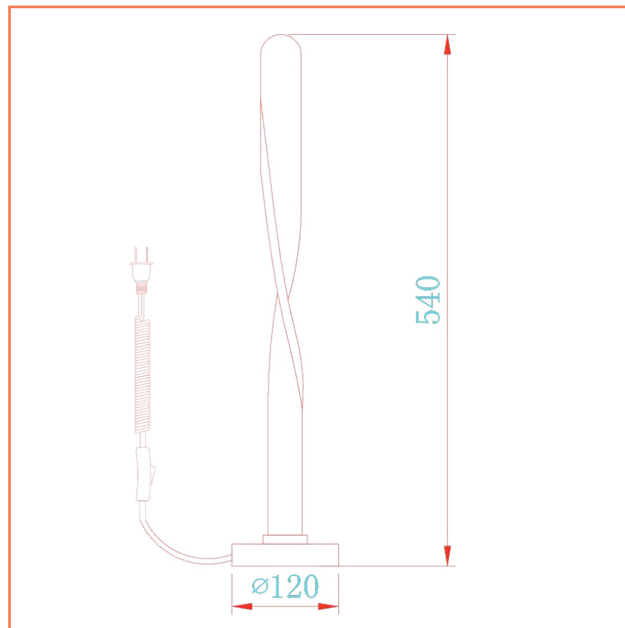

Lámpara *Lady*

Lámpara de mesa led integrado formada por una barra torneada, color cromo. Ideal para mesas de noche, escritorios, mesas auxiliares y consolas.

Ficha Técnica De Producto

MT9732-1

Modelo:	Mesa
Item No:	MT9732-1
Fuente:	LED
Potencia:	15 W
Voltaje:	120 Vac
Frecuencia:	60 Hz
Temperatura De Color:	4000 k
Vida Útil:	20.000 Horas
Dimenciones De Caja (LxWxH):	60 cm x 21 cm x 21 cm
Peso Bruto:	1,8 Kg
Tipo De Uso:	Interior
Certificación:	Retilap