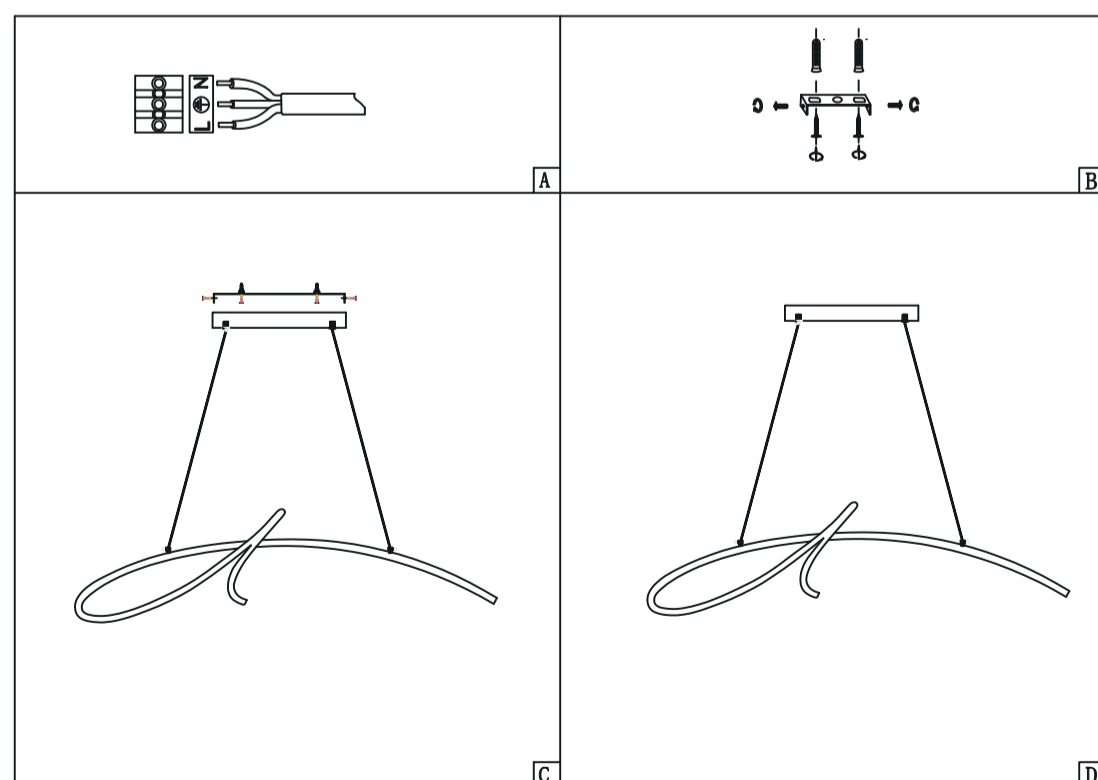

LUMINARIA COLGANTE LED

ZEN

Marca: LIENXO
Referencia: LXDLED1551
Tipo de producto: Luminaria decorativa
Tipo de socket: No aplica (Led integrado)
Corriente nominal: -A
Tensión: 120VAC
Frecuencia: 60Hz
Potencia nominal: -W
Factor de potencia: -
TA: temperatura operación: 5-45°C
Accesorios eléctricos: No aplica
Tipo de uso: Interior
Modo de conexión: Bornera
Potencia en modo de espera: No aplica
funcionalidades adicionales: No aplica
Grado de protección IP: IP 20

Antes que nada asegurese de abrir la bornera

Sale a los LEDS de la lámpara.
NO MANIPULAR POR ESTE LADO.

Alimentación
120V AC-60Hz
De la salida eléctrica donde se instala la lámpara.
SOLO SE MANIPULA LA CONEXIÓN EN ESTA BORNERA.