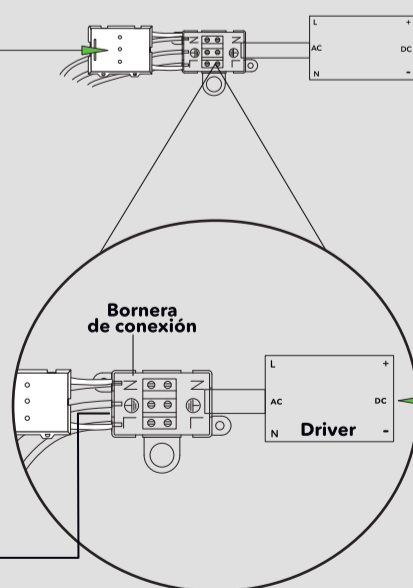

LUMINARIA COLGANTE LED

ZEN

Marca: LIENXO
Referencia: LXDLED1551
Tipo de producto: Luminaria decorativa
Tipo de socket: No aplica (Led integrado)
Corriente nominal: -A
Tensión: 120VAC
Frecuencia: 60Hz
Potencia nominal: -W
Factor de potencia: -
TA: temperatura operación: 5-45°C
Accesorios eléctricos: No aplica
Tipo de uso: Interior
Modo de conexión: Bornera
Potencia en modo de espera: No aplica
funcionalidades adicionales: No aplica
Grado de protección IP: IP 20

Antes que nada asegurese de abrir la bornera

Sale a los LEDS de la lámpara.
NO MANIPULAR POR ESTE LADO.

Alimentación
120V AC-60Hz
De la salida eléctrica donde se instala la lámpara.
SOLO SE MANIPULA LA CONEXIÓN EN ESTA BORNERA.