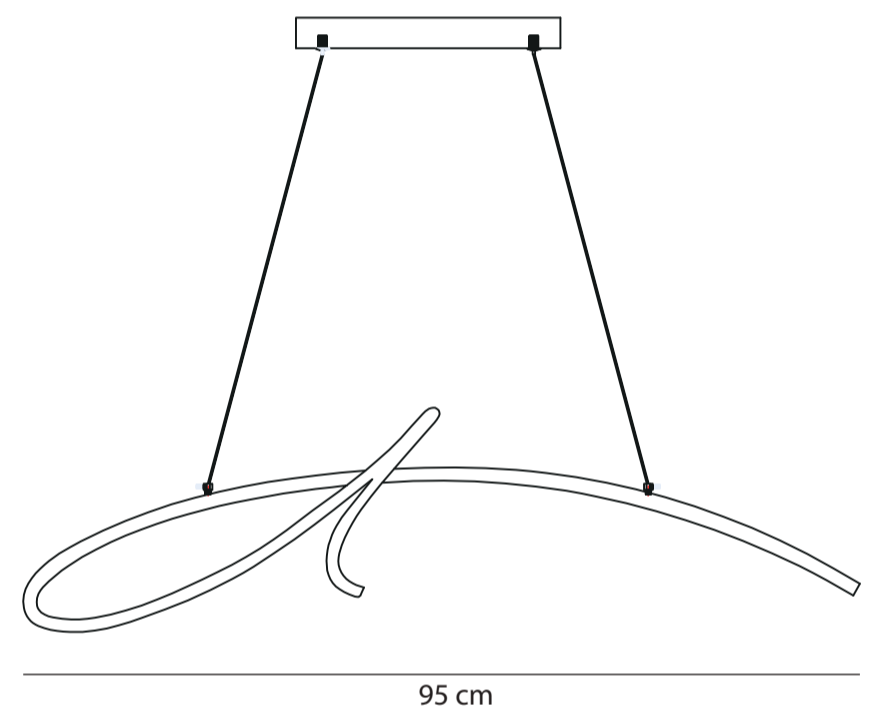

LUMINARIA COLGANTE LED

ZEN

Marca: LIENXO
Referencia: LXDLED1551
Tipo de producto: Luminaria decorativa
Tipo de socket: No aplica (Led integrado)
Corriente nominal: -A
Tensión: 120VAC
Frecuencia: 60Hz
Potencia nominal: -W
Factor de potencia: -
TA: temperatura operación: 5-45°C
Accesorios eléctricos: No aplica
Tipo de uso: Interior
Modo de conexión: Bornera
Potencia en modo de espera: No aplica
funcionalidades adicionales: No aplica
Grado de protección IP: IP 20

Antes que nada asegurese de abrir la bornera

Sale a los LEDS de la lámpara.
NO MANIPULAR POR ESTE LADO.

Alimentación
120V AC-60Hz
De la salida eléctrica donde se instala la lámpara.
SOLO SE MANIPULA LA CONEXIÓN EN ESTA BORNERA.