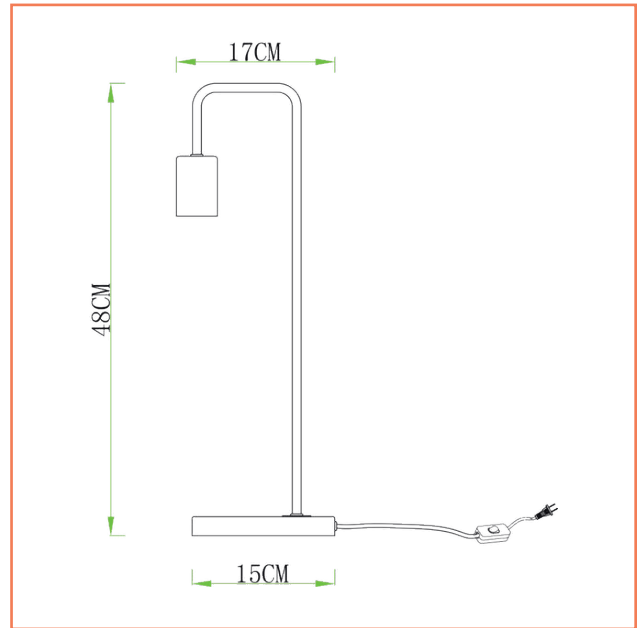

Lámpara *Linen verde*

Lámpara de mesa Linen, de mesa o escritorio, potente combinación de metal y base en madera natural, ideal para combinar con bombillas decorativas. Ha sido diseñada para encajar en cualquier espacio. Disponible en colores Blanca, Verde, Rosa Cuarzo, y gris.

Ficha Técnica De Producto

MT51552F-1

- Modelo:** Mesa
Item No: MT51552F-1
Fuente: 1XE27 max CFL/LED
Potencia: 40 W
Voltaje: 120 Vac
Frecuencia: 60 Hz
Dimensiones De Caja (LxWxH): 16 cm x 16 cm x 49 cm
Peso Bruto: 0,54 Kg
Tipo De Uso: Interior
Certificación: Retilap