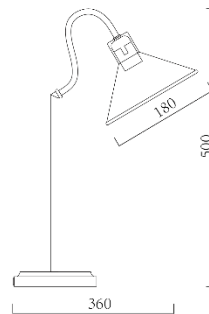

# LÁMPARA LUKA

Lámpara de mesa Luka, funcional y graduable, en acabado nickel satinado.

Modelo	MESA
Item No	MT51595-1
Potencia Max	40W CFL/LED
Casquillo	E27
Voltaje	120 Vac
Frecuencia	60Hz
Dimensiones de la Caja (L x W x H)	26,5cm X 19,5cm X 40cm
Peso Bruto	1,2kg
Tipo de Uso	Interior