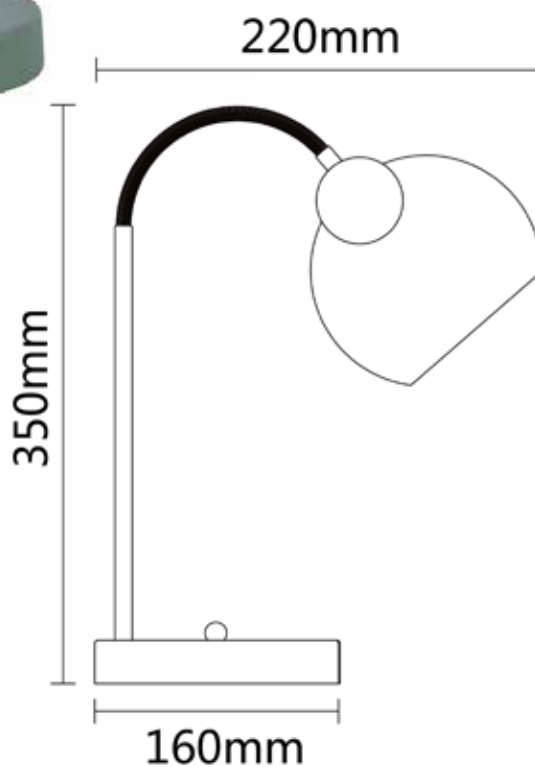

LÁMPARA DE MESA MAGIC

VERDE

Lámpara de mesa o escritorio Magic, un diseño tierno y divertido. Color verde con brazo cromado.

Modelo	MESA
Item No	MT51595C-1
Potencia Max	40W CFL/LED
Casquillo	E27
Voltaje	120 Vac
Frecuencia	60Hz
Dimensiones de la Caja (L x W x H)	35cm X 22cm X 16cm
Peso Bruto	1,575kg
Tipo de Uso	Interior
Certificación	Retilap