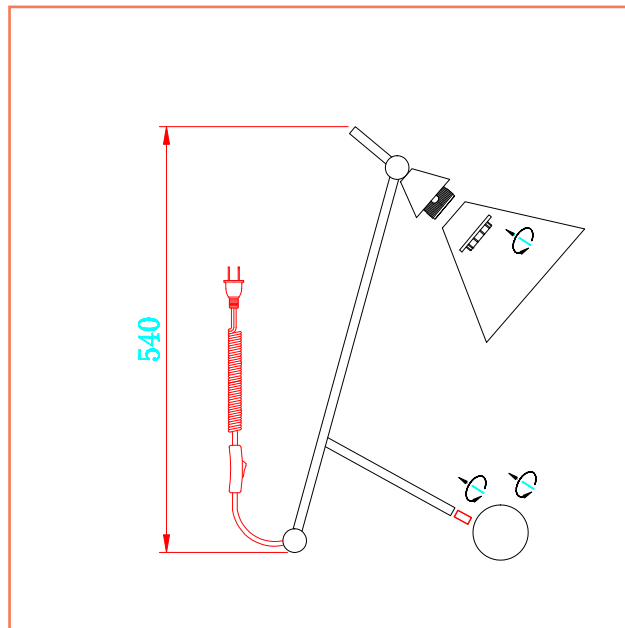

Lámpara *Mont blanc*

Ficha Técnica De Producto

T854H

- Modelo:** Mesa
Item No: T854H
Fuente: 1XE27 max CFL/LED
Potencia: 40 W
Voltaje: 120 Vac
Frecuencia: 60 Hz
Dimensiones De Caja (LxWxH): 59,5 cm x 30,5 cm x 25 cm
Peso Bruto: 2,12 Kg
Tipo De Uso: Interior
Certificación: Retilap