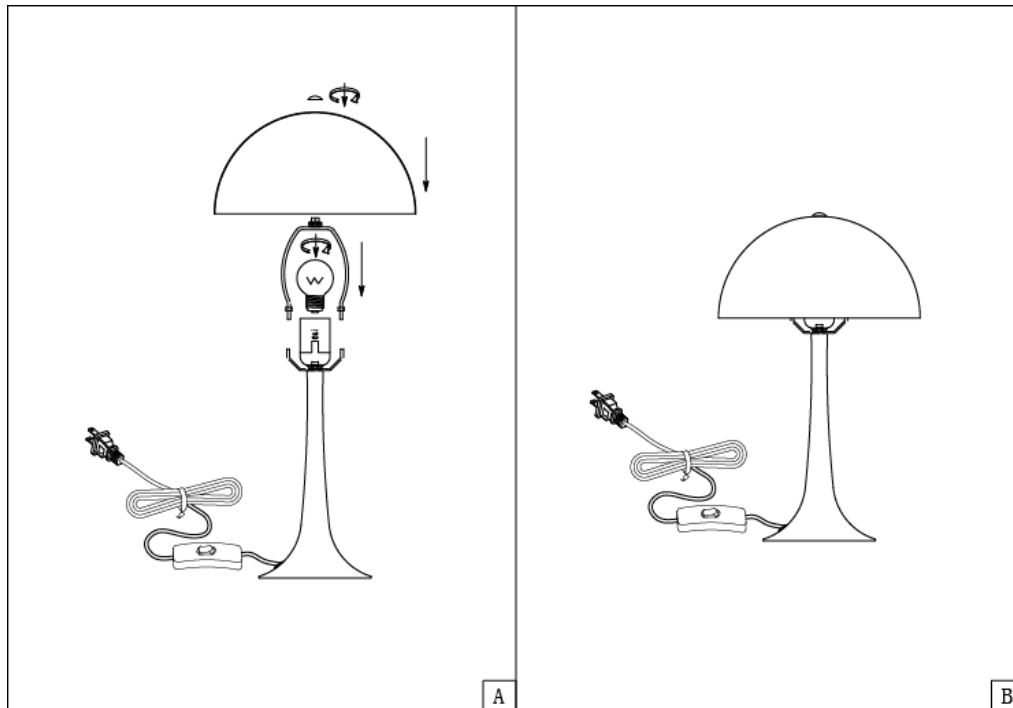

Antes de la instalación y/o puesta en marcha del producto, lea detalladamente la siguiente información.

Los parámetros técnicos están colocados en la etiqueta de identificación ubicada en la luminaria.

INSTRUCCIONES DE INSTALACIÓN

Ref.: LXT1000002

En el proceso de instalación, se debe desconectar el interruptor automático o suiche de encendido correspondiente al circuito de la luminaria y se debe comprobar interrupción del suministro eléctrico.

Al ser una luminaria decorativa, no debe usarse como parte de los requerimientos lumínicos mínimos de la iluminación general.

No debe colocarse ningún objeto sobre la luminaria

Limpiar la suciedad y/o residuos preferiblemente en seco, utilizando paños que no rayen la superficie