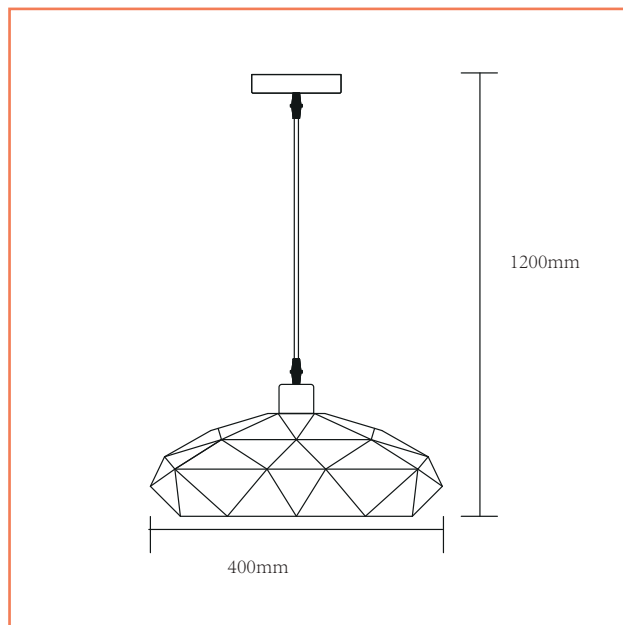

Lámpara *Origami ovalada*

Lámpara Colgante Origami, diseño facetado con espacios para el paso de la luz, color negro y sujeción en dorado. Descuelga hasta un metro de altura.

Ficha Técnica De Producto

MD50162-1

- Modelo:** Mesa
Item No: MD50162-1
Fuente: 1XE27 max CFL/LED
Potencia: 40 W
Voltaje: 120 Vac
Frecuencia: 60 Hz
Dimensiones De Caja (LxWxH): 41 cm x 41 cm x 15 cm
Peso Bruto: 1,81 Kg
Tipo De Uso: Interior
Certificación: Retilap