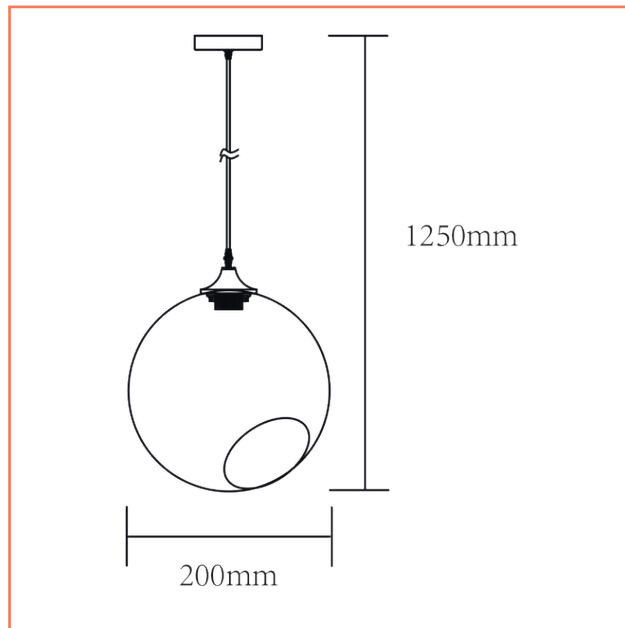

## Lámpara *Soul rosa*

Lámpara de mesa Linen, de mesa o escritorio, potente combinación de metal y base en madera natural, ideal para combinar con bombillas decorativas. Ha sido diseñada para encajar en cualquier espacio. Disponible en colores Blanca, Verde, Rosa Cuarzo, y gris.

## MD40429-1S

- Modelo:** Techo  
**Item No:** MD40429-1S  
**Fuente:** 1XE27 max CFL/LED  
**Potencia:** 40 W  
**Voltaje:** 120 Vac  
**Frecuencia:** 60 Hz  
**Dimensiones De Caja (LxWxH):** 24 cm x 24 cm x 30 cm  
**Peso Bruto:** 1,01 Kg  
**Tipo De Uso:** Interior  
**Certificación:** Retilap