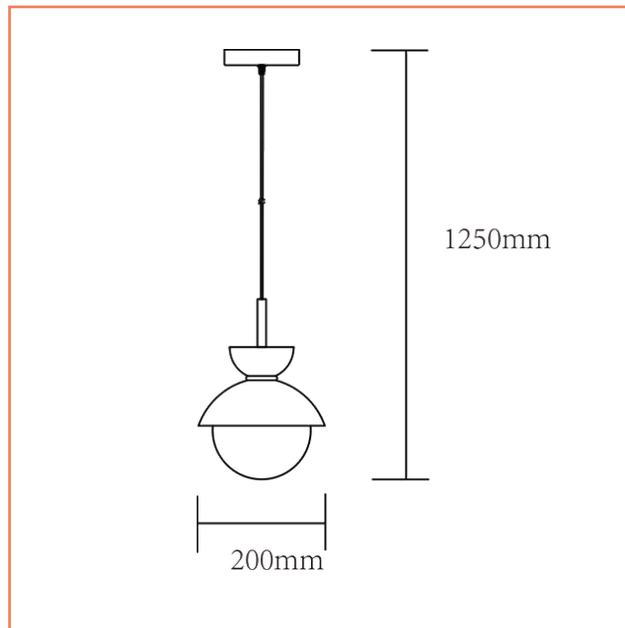

Lámpara *Toad celeste*

Lámpara colgante Toad, minimalista esfera bicolor en su parte superior que termina en vidrio esmerilado en su parte inferior, sencillamente hermosa a la vista. Perfecta para decoración residencial y comercial. Disponible en colores Esmeralda, nude, turqueza, y humo.

Ficha Técnica De Producto

MD41075C-1

Modelo:	Techo
Item No:	MD41075C-1
Fuente:	1XE27 max CFL/LED
Potencia:	40 W
Voltaje:	120 Vac
Frecuencia:	60 Hz
Dimensiones De Caja (LxWxH):	22 cm x 22 cm x 39 cm
Peso Bruto:	0,98 Kg
Tipo De Uso:	Interior
Certificación:	Retilap