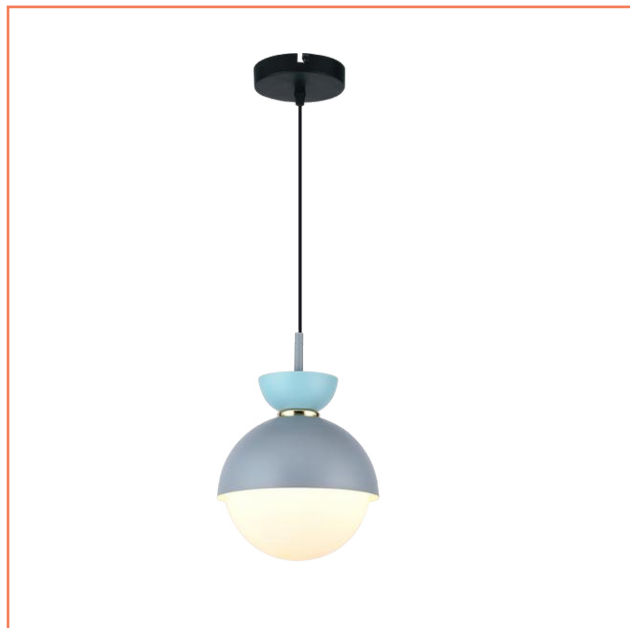

Lámpara *Toad celeste*

Lámpara colgante Toad, minimalista esfera bicolor en su parte superior que termina en vidrio esmerilado en su parte inferior, sencillamente hermosa a la vista. Perfecta para decoración residencial y comercial. Disponible en colores Esmeralda, nude, turqueza, y humo.

Ficha Técnica De Producto

MD41075C-1

Modelo:	Techo
Item No:	MD41075C-1
Fuente:	1XE27 max CFL/LED
Potencia:	40 W
Voltaje:	120 Vac
Frecuencia:	60 Hz
Dimensiones De Caja (LxWxH):	22 cm x 22 cm x 39 cm
Peso Bruto:	0,98 Kg
Tipo De Uso:	Interior
Certificación:	Retilap