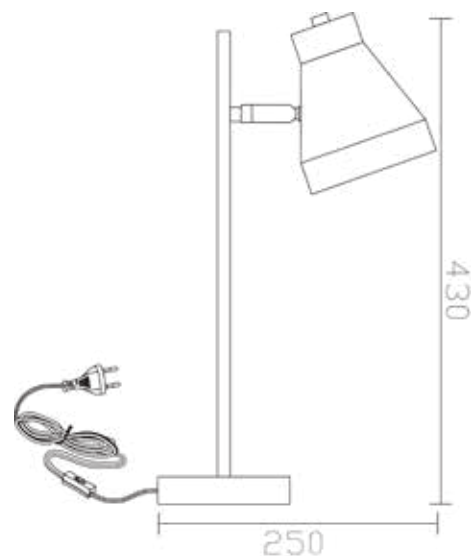

LÁMPARA TODD

Lámpara de mesa Todd, delicada lámpara con campana móvil, detalles en oro rosado.
Colores disponibles blanco, pistacho y rosa

Modelo	MESA
Item No	MT60396-1
Potencia Max	40W CFL/LED
Casquillo	E27
Voltaje	120 Vac
Frecuencia	60Hz
Dimensiones de la Caja (L x W x H)	250cm X 120cm X 430cm
Tipo de Uso	Interior