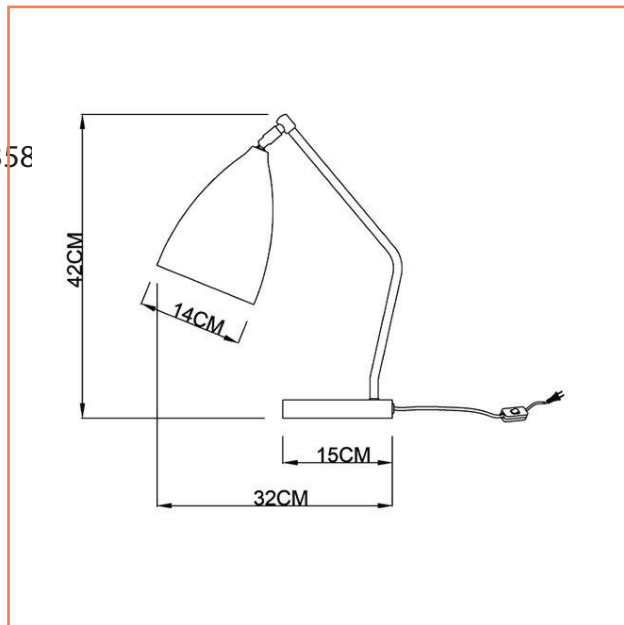

Lámpara *Watt gris*

Lámpara de mesa WATT, Lámpara de mesa vintage con brazo y base en color antibronce, pantalla color Gris . Ideal para cualquier espacio

Ficha Técnica De Producto

MT60358

MT60358A-1B

- Modelo:** Mesa
Item No: MT60358A-1B
Fuente: 1XE27 max CFL/LED
Potencia: 40 W
Voltaje: 120 Vac
Frecuencia: 60 Hz
Dimensiones De Caja (LxWxH): 44 cm x 17 cm x 23 cm
Peso Bruto: 1,9 Kg
Tipo De Uso: Interior
Certificación: Retilap