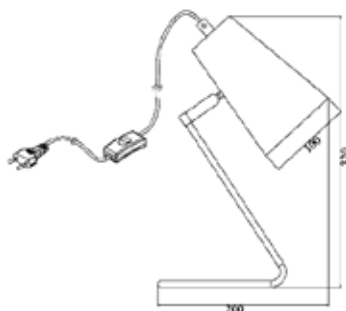

# LÁMPARA ZAC

Lámpara de mesa Zac, con pantalla metálica en color blanco mate y un original soporte cromo en forma angulada.

Modelo	MESA
Item No	MT42801B-1S
Potencia Max	40W CFL/LED
Casquillo	E27
Voltaje	120 Vac
Frecuencia	60Hz
Dimensiones de la Caja (L x W x H)	18,5cm X 13cm X 33cm
Peso Bruto	0,4kg
Tipo de Uso	Interior