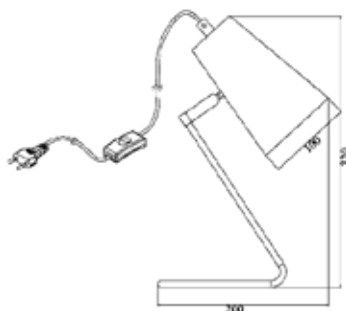

LIENXO
— ART OF LIGHTING —

LÁMPARA ZAC

Lámpara de mesa Zac, con pantalla metálica en color oro mate y un original soporte cromo en forma angulada.

Modelo	MESA
Item No	MT42801C-1S
Potencia Max	40W CFL/LED
Casquillo	E27
Voltaje	120 Vac
Frecuencia	60Hz
Dimensiones de la Caja (L x W x H)	18,5cm X 13cm X 33cm
Peso Bruto	0,4kg
Tipo de Uso	Interior