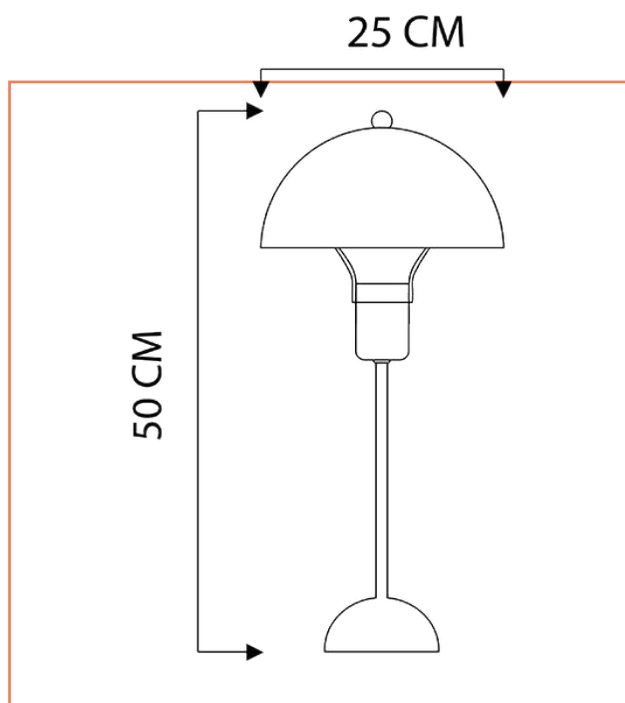

## Lámpara *Collet blanca gold*

Perfectamente estable sobre su base dorada, lo que le confiere un notable equilibrio, esta lámpara en forma de hongo, coronada por una cúpula metálica de color blanco, difunde su luz de forma agradable y suave, proporcionando a las estancias una iluminación inmejorable.

## MT51699B-1

- Modelo:** Mesa
- Item No:** MT51699B-1
- Fuente:** 1XE27 max CFL/LED
- Potencia:** 40 W
- Voltaje:** 120 Vac
- Frecuencia:** 60 Hz
- Dimensiones De Caja (LxWxH):** 40 cm x 40 cm x 15 cm
- Peso Bruto:** 1,58 Kg
- Tipo De Uso:** Interior
- Certificación:** Retilap