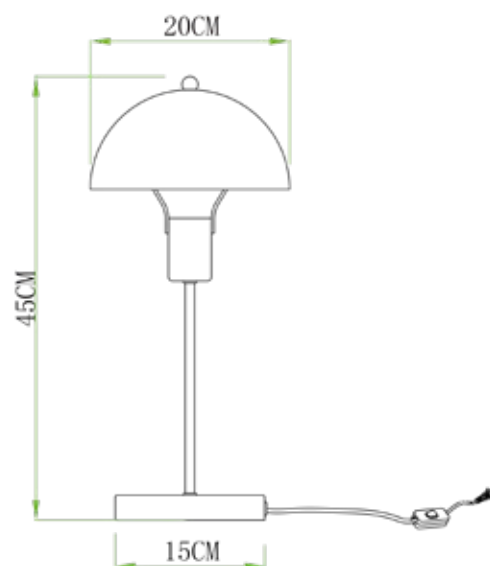

LÁMPARA COLLET

Esta lámpara de mesa vintage está fabricada en metal, con una pantalla metálica en forma de cúpula que le da un toque moderno y original. Colores disponibles cromo, negro cromado y cobre

Modelo	MESA
Item No	MT40787-1
Potencia Max	40W CFL/LED
Casquillo	E27
Voltaje	120 Vac
Frecuencia	60Hz
Dimensiones de la Caja (L x W x H)	20m X 20cm X 45cm
Tipo de Uso	Interior