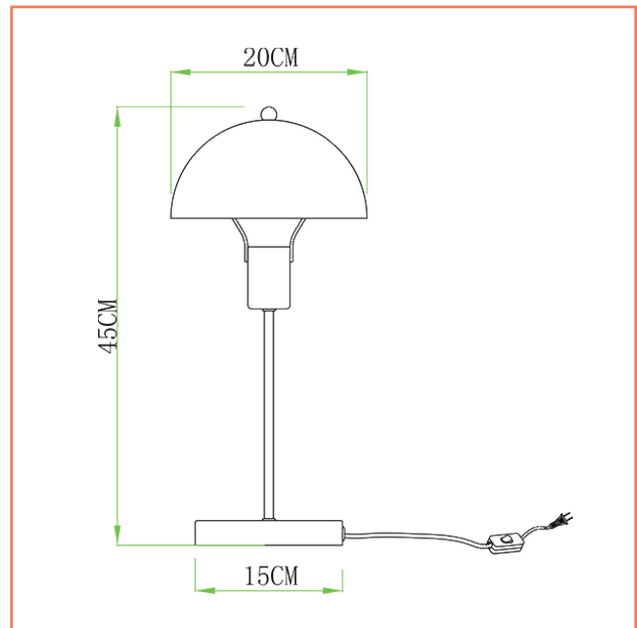

## Lámpara *Collet verde*

Lámpara de mesa Collet, esta lámpara de mesa vintage está fabricada en metal, con una pantalla metálica en forma de cúpula que le da un toque moderno y original.

## MT40784-1

- Modelo:** Mesa  
**Item No:** MT40784-1  
**Fuente:** 1XE27 max CFL/LED  
**Potencia:** 40 W  
**Voltaje:** 120 Vac  
**Frecuencia:** 60 Hz  
**Dimensiones De Caja (LxWxH):** 24 cm x 24 cm x 42 cm  
**Peso Bruto:** 1,40 Kg  
**Tipo De Uso:** Interior  
**Certificación:** Retilap