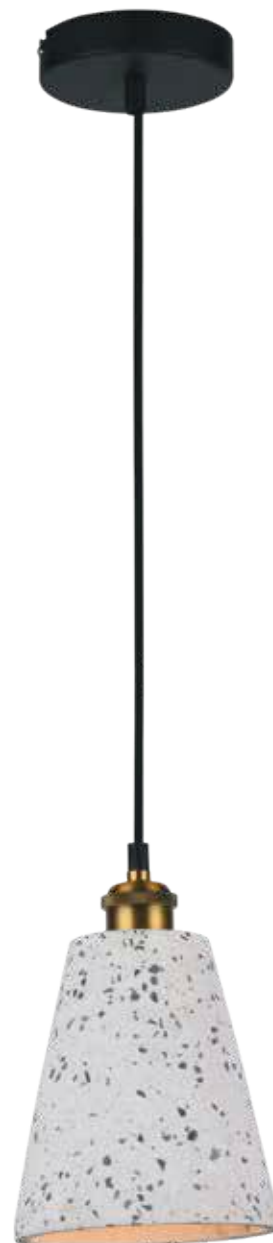

BRUSELAS TRAPECIO

Lámpara Colgante

Uso interior

Ref: MD41081-1S

Tensión: 120V

Frecuencia: 60H

1xE27 – 40Wmax

CFL / LED

Dimensiones:

Diámetro: 150 mm

Alto: 160 mm

Dimensiones De Caja (LxWxH): 21x21x23,5

Peso Bruto: 1,55 kg

RETILAP

Certificado No: 2254

LIENXO

— ART OF LIGHTING —