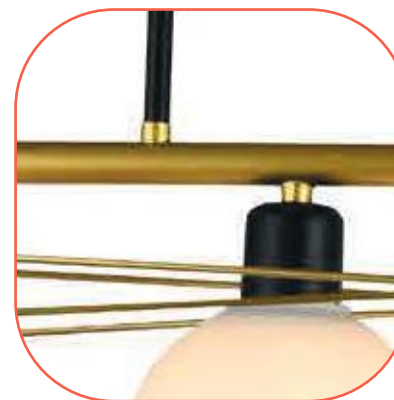

DONATELLA

Lámpara Colgante

Uso interior

Ref: MD42404C-1

Tensión: 120V

Frecuencia: 60H

4xE27 – 40Wmax

CFL / LED

Dimensiones:

Largo: 1000 mm

Ancho: 300 mm

Alto: 1000 mm

Dimensiones De Caja

(LxWxH): 101x26x30

Peso Bruto: 3,93 kg

RETILAP

Certificado No: 2254

LIENXO

— ART OF LIGHTING —