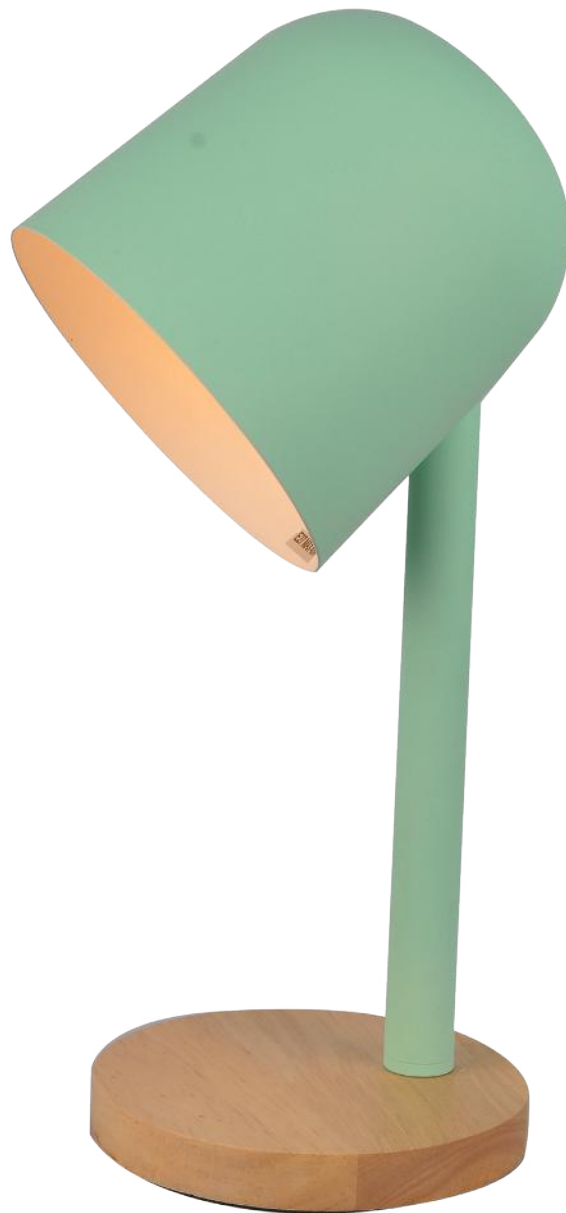

ELIOT

LIENXO®

— ART OF LIGHTING —

**ELIOT
MENTA**
**Lámpara
de Mesa**
Uso interior

Ref: MT51699E-1

Tensión: 120V

Frecuencia: 60H

1xE27 – 40Wmax

CFL / LED

Dimensiones:

Ancho: 150 mm

Alto: 400 mm

Dimensiones De Caja (LxWxH): 17x16x41

Peso Bruto: 1,00 kg

RETILAP

Certificado No: 2254