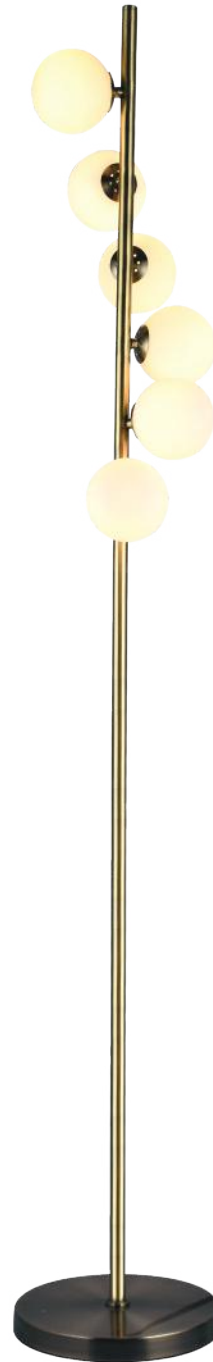

MARGE

LIENXO®

— ART OF LIGHTING —

MARGE

Lámpara de piso

Uso interior

Ref: ML50827-1G

Tensión: 120V

Frecuencia: 60Hz

1xE27 – 40Wmax

CFL / LED

Dimensiones:

Diámetro: 250mm

Alto: 1600mm

RETILAP

Certificado No: 2254