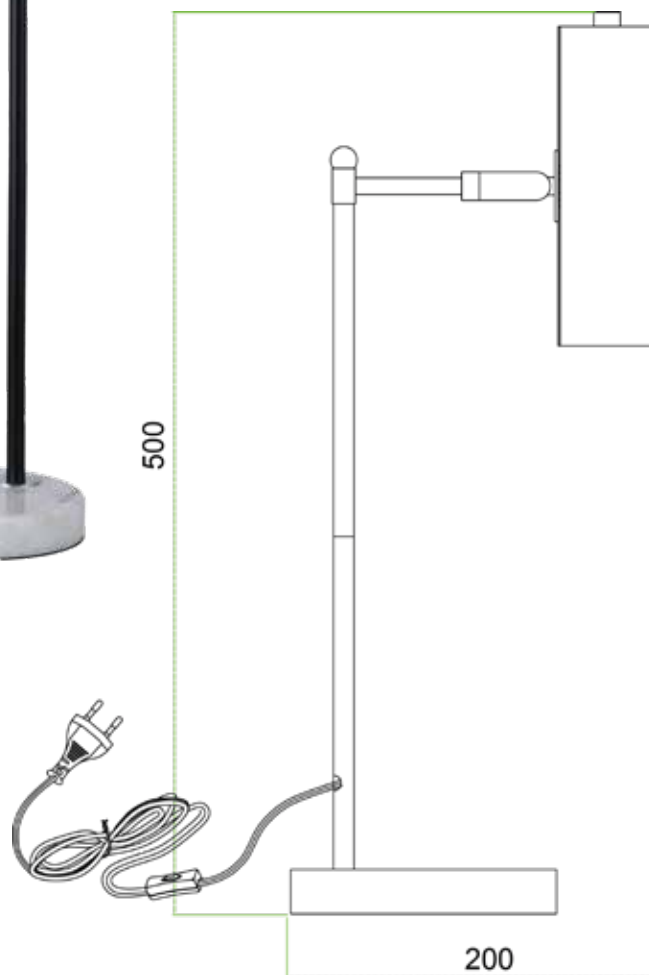

LIENXO
— ART OF LIGHTING —

LONDRES DE MESA

LATÓN ORO

Lámpara de mesa led Londres, cuerpo metálico con caperuza dirigible y base en mármol natural, colores disponibles cobre y latón dorado.

DIMENSIONES

Modelo:	De mesa
Item No:	MT42079-1L
Potencia:	40w LED
Casquillo:	N/A
Tensión:	120 Vac
Frecuencia:	60Hz
Tipo de uso:	Interior
Certificación:	Retilap