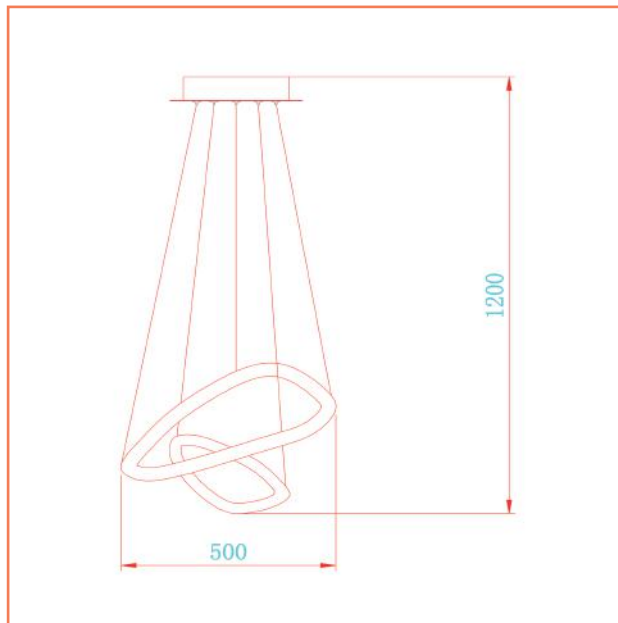

Lámpara *Maia*

Lámpara led integrado que
descuelga para aportar
sobriedad a tus espacios.
Color cromo satinado

Ficha Técnica De Producto

MD9687-3

| | |
|-------------------------------------|-----------------------|
| Modelo: | Colgante |
| Item No: | MD9687-3 |
| Fuente: | LED |
| Potencia: | 27 Wled |
| Voltaje: | 120 Vac |
| Temperatura de Color: | 4000 °K |
| Vida Útil: | 20.000 Horas |
| Dimenciones De Caja (LxWxH): | D1 500 mm x D2 550 mm |
| Peso Bruto: | 2,5 Kg |
| Tipo De Uso: | Interior |
| Certificación: | Retilap |